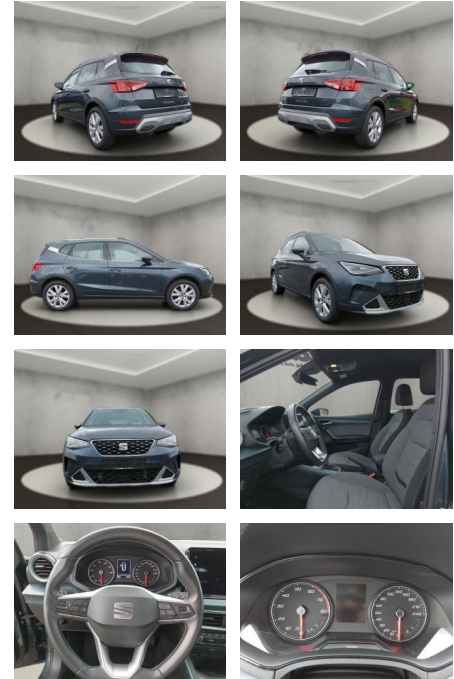

## Seat Arona 1.0 TSI Xperience OPF (EURO 6d)

AH54-10323 **Angebotsnr.:**

Erstzulassung:	Kilometer:	Farbe:	Leistung:	Kraftstoffart:
18.05.2022	34.534	grau	81 kW / 110 PS	Benzin

**PREIS**  
**20.520 €**

### Multimedia

- Radio
- Navigation mit Bildschirm
- Bluetooth
- SEAT Media-System Touch Colour

- SEAT Media-System Touch Colour: Bluetooth-Schnittstelle mit Freisprecheinrichtung integriert
- SEAT Media-System Touch Colour: Radioempfang digital (DAB+)
- SEAT Media-System Touch Colour: USB-Schnittstelle vorn (2-fach)
- Sprachsteuerungs-System
- Ausstattungs-Paket: Pro: Bluetooth-Schnittstelle mit Freisprecheinrichtung integriert
- Apple CarPlay und Android Auto
- Ausstattungs-Paket: Pro: USB-Schnittstelle vorn (2-fach)
- \*Technik &