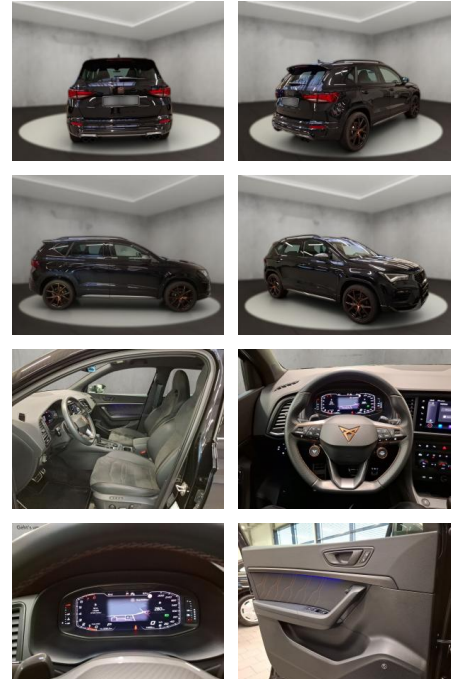

Seat Ateca VZ

AH54-11456 **Angebotsnr.:**

Erstzulassung:	Kilometer:	Farbe:	Leistung:	Kraftstoffart:
30.10.2023	4.117	Schwarz	221 kW / 300 PS	Benzin

PREIS
43.440 €

FINANZIERUNGSBEISPIEL
Laufzeit: 72 Monate Anzahlung: 25 %
Basis-Finanzierung:* Mtl. Rate:
Zielraten-Finanzierung:** **401 €**