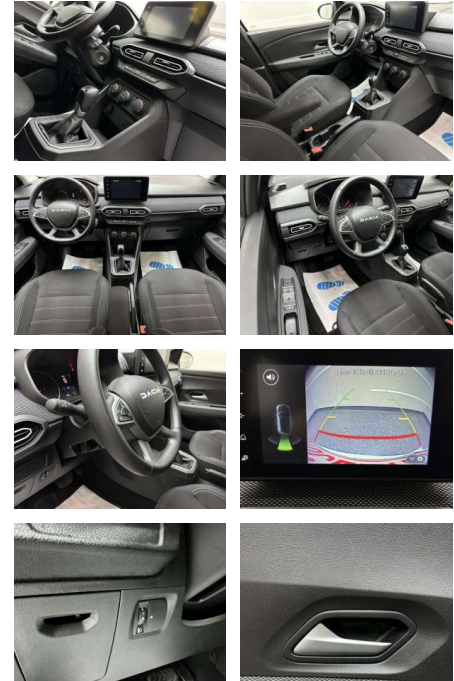

Dacia Sandero Expression "1

AC15-44

Angebotsnr.:

Erstzulassung:	Kilometer:	Farbe:	Leistung:	Kraftstoffart:
01.09.2023	37.000	Weiß	67 kW / 91 PS	Benzin

PREIS
15.920 €

FINANZIERUNGSBEISPIEL

Laufzeit: 72 Monate   Anzahlung: 25 %
Basis-Finanzierung:*   Mtl. Rate:
Zielraten-Finanzierung:** **147 €**

* Basisfinanzierung: Anzahlung: 3.980 Euro, Laufzeit: 72 Monate, Nettodarlehen: 11.940 Euro, Gesamtbetrag: 19.140 Euro, Zinssätze: 8.63% Sollz. (gebunden), 8.99% eff.
** Zielratenfinanzierung: Anzahlung: 3.980 Euro, Laufzeit: 72 Monate, Nettodarlehen: 11.940 Euro, Zielrate: 8.756 Euro, Gesamtbetrag: 19.641 Euro, Zinssätze: 8.63% Sollz. (gebunden), 8.99% eff.,

Vermittlung für: Bank 11
Repräsentatives Beispiel gem. § 17 Abs. 4 PAngV. Diese Finanzierungsangebote sind Beispiele. Gerne ermitteln wir für Sie Ihr individuelles Angebot.

Ausstattung

Sicherheit

- Anti-Blockiersystem ABS

Multimedia

- Radio

Weiteres

- Herzlich willkommen bei der Autocenter Stolberg GmbH
- Ihrem kompetenten Partner für hochwertige Gebrauchtwagen! Bei uns finden Sie eine sorgfältig ausgewählte Auswahl an Fahrzeugen unterschiedlicher Marken und Modelle
- die alle gründlich geprüft und zu attraktiven Konditionen angeboten werden
  Ihr Fahrzeughandel aus der Städteregion Aachen seit 1990. Garantie bis zu 60 Monate gegen Aufpreis möglich
  Inzahlungnahme zum marktgerechten Preis
  Finanzierung zu TOP Konditionen

- Touchscreen-Farbdisplay (Media-Display)
  Automatische Fahrlichtschaltung /
  Lichtsensor Außenspiegel elektr. verstell- und heizbar
  Außenspiegel elektr. verstell- und heizbar
  Wagenfarbe Bordcomputer Eco Mode (Fahrmoduswahl) Elektron.
  Stabilitäts-Programm (ESP)
  Fahrassistenten-System:
  Berganfahr-Assistent (HSA)
  Fahrassistenten-System: Notbrems-Assistent
  Fahrassistenten-System: Sicherheitssystem mit automatischem Notruf (ERA GLONASS / eCall)
  Fensterheber elektr. mit Impulsgeber links vorn
  Fensterheber elektr. hinten
  Fensterheber elektr. vorn
  Geschwindigkeits-Begrenzeranlage
  Geschwindigkeits-Regelanlage (Tempomat)
  Getriebe Automatik stufenlos - CVT
  Isofix-Aufnahmen für Kindersitz an Rücksitz
  Karosserie: 5-türig

- 0 Ltr. - 67 kW TCE KAT Nebelscheinwerfer
  Otto-Partikelfilter (GPF)
  Reifen-Reparaturset
  Reifendruck-Kontrollsystem
  Rücksitzbank (2.Reihe) geteilt
- klappbar (1/3-2/3) Schadstoffarm nach Abgasnorm Euro 6d
  Schaltschleifer Eco-LED
  Scheinwerfer Eco-LED
  Seitenaufprallvorrichtung
  Servolenkung elektrisch
  Sitz vorn links höhenverstellbar
  Sitzbezug / Polsterung: Stoff Expression
  Start/Stop-Anlage
  Stoßfänger Wagenfarbe
  Tagfahrlicht LED
  Telefonhalter und USB-Anschluss
  Türgriffe außen Wagenfarbe
  Zentralverriegelung mit Fernbedienung
  Individuelle Finanzierung durch unsere Hausbank möglich
- Inzahlungnahmen möglich bzw. Finanzierung mit oder ohne Anzahlung möglich. Alle Angebote sind

STÄNDIG ÜBER 15.000 FAHRZEUGE IM BESTAND!