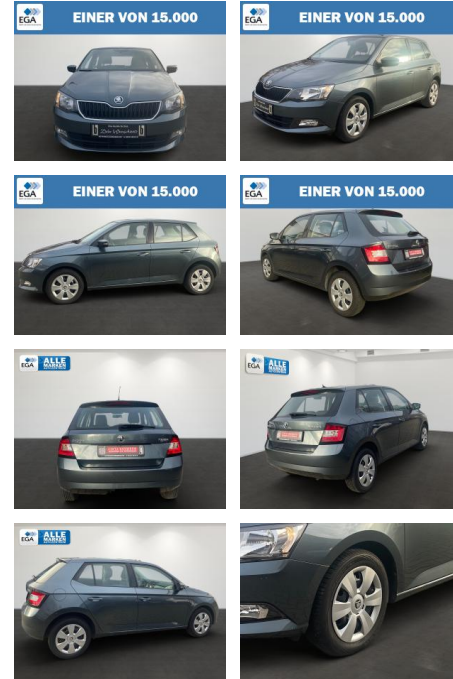

Skoda Fabia 1.0 TSI Ambition Klima+Bluetooth+Rad...

AB27-AB2412-1116614R..

Erstzulassung:	Kilometer:	Farbe:	Leistung:	Kraftstoffart:
09.08.2018	63.000	grau	70 kW / 95 PS	Benzin

PREIS 10.260 €	FINANZIERUNGSBEISPIEL		* Basisfinanzierung: Anzahlung: 2.565 Euro, Laufzeit: 72 Monate, Nettodarlehen: 7.695 Euro, Gesamtbetrag: 12.335 Euro, Zinssätze: 8.63% Sollz. (gebunden), 8.99% eff. ** Zielratenfinanzierung: Anzahlung: 2.565 Euro, Laufzeit: 72 Monate, Nettodarlehen: 7.695 Euro, Zielrate: 5.643 Euro, Gesamtbetrag: 12.658 Euro, Zinssätze: 8.63% Sollz. (gebunden), 8.99% eff., Vermittlung für: Bank 11 Repräsentatives Beispiel gem. § 17 Abs. 4 PAngV. Diese Finanzierungsangebote sind Beispiele. Gerne ermitteln wir für Sie Ihr individuelles Angebot.
	Laufzeit: 72 Monate	Anzahlung: 25 %	
	Basis-Finanzierung:**	Mtl. Rate:	
	Zielraten-Finanzierung:**	Mtl. Rate: 95 €	