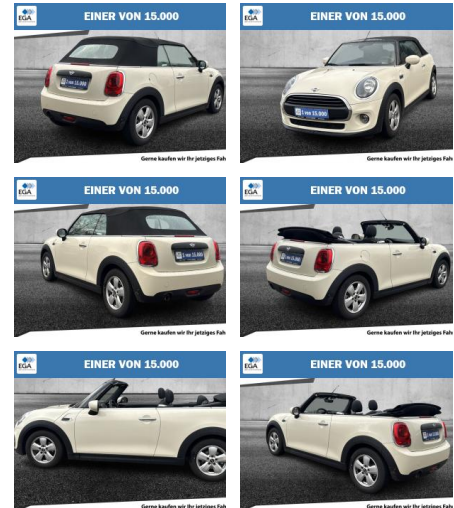

MINI One Cabrio Cabrio One - Salt, Color Line

AH01-89182 **Angebotsnr.:**

Gerne kaufen wir Ihr jetziges Fah

Erstzulassung:	Kilometer:	Farbe:	Leistung:	Kraftstoffart:	Verbr. komb.	CO2-Emission	CO2-Klasse (WLTP)
07.12.2020	9.870		75 kW / 102 PS	Benzin	6,5 l/100km	148 g/km	E

PREIS 21.090 €	FINANZIERUNGSBEISPIEL		* Basisfinanzierung: Anzahlung: 5.273 Euro, Laufzeit: 72 Monate, Nettodarlehen: 15.818 Euro, Gesamtbetrag: 25.356 Euro, Zinssätze: 8.63% Sollz. (gebunden), 8.99% eff. ** Zielratenfinanzierung: Anzahlung: 5.273 Euro, Laufzeit: 72 Monate, Nettodarlehen: 15.818 Euro, Zielrate: 11.600 Euro, Gesamtbetrag: 26.020 Euro, Zinssätze: 8.63% Sollz. (gebunden), 8.99% eff.,
	Laufzeit: 72 Monate	Anzahlung: 25 %	
	Basis-Finanzierung:**	Mtl. Rate:	Vermittlung für: Bank 11
	Zielraten-Finanzierung:**	195 €	Repräsentatives Beispiel gem. § 17 Abs. 4 PAngV. Diese Finanzierungsangebote sind Beispiele. Gerne ermitteln wir für Sie Ihr individuelles Angebot.