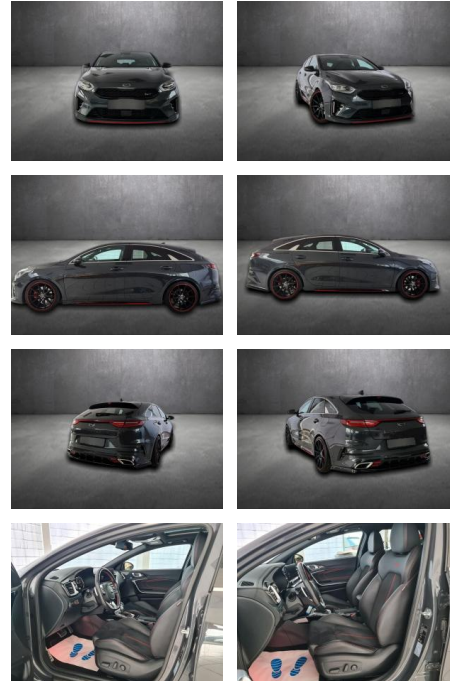

Kia pro_cee'd ProCeed GT,

AH90-44666-150 **Angebotsnr.:**

Erstzulassung:	Kilometer:	Farbe:	Leistung:	Kraftstoffart:	Verbr. komb.	CO2-Emission	CO2-Klasse (WLTP)
26.07.2021	69.577	Diverse	150 kW / 204 PS	Benzin	6,5 l/100km	147 g/km	