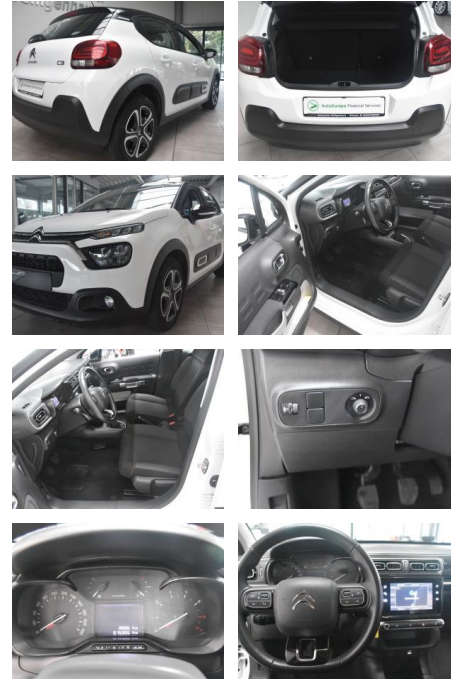

Citroën C3 Shine Tempo Klimaautom Apple Android

AH78-4066 **Angebotsnr.:**

Erstzulassung:	Kilometer:	Farbe:	Leistung:	Kraftstoffart:
26.03.2022	15.355	Diverse	60 kW / 82 PS	Benzin

PREIS
13.960 €

FINANZIERUNGSBEISPIEL
 Laufzeit: 72 Monate Anzahlung: 25 %
 Basis-Finanzierung:* Mtl. Rate:
 Zielraten-Finanzierung:** **129 €**

Multimedia

- USB
- Verkehrszeichenerkennung
- Touchscreen

Komfort

- Berganfahrassistent
- Lederlenkrad
- Keyless Entry

Weiteres

- Start Stop Automatik
- **Sonderausstattung:**
- Sonderlackierung Polar-Weiß
- ***Weitere Ausstattung:**
- Airbag Beifahrerseite

- Otto-Partikelfilter (GPF)
- Radkappen inkl.
- Schwellerverbreiterung und Radlaufverbreiterung
- Reifen-Reparaturkit
- Rücksitzbank klappbar 1/3-2/3
- Seitenairbag vorn
- Seitenscheiben hinten und Heckscheibe dunkel getönt
- Sitz vorn links höhenverstellbar
- Sitzbezug / Polsterung: Stoff
- Stahlfelgen 6
- 5x16 (Style)
- Stop-Start-Anlage
- Style-Paket Schwarz
- **Warnanlage für Sicherheitsgurte* Neben**