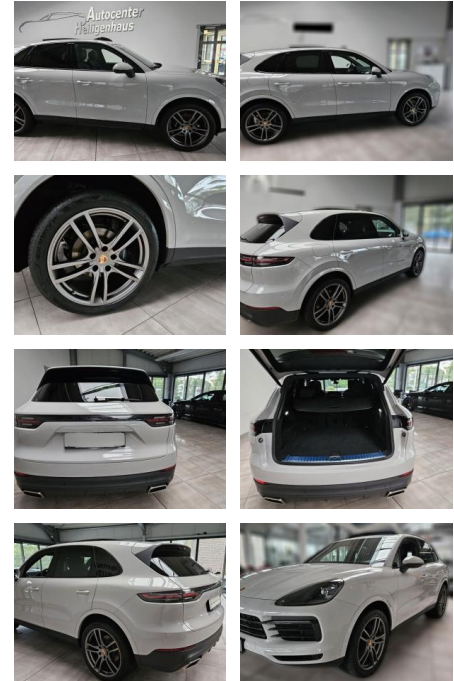

Porsche Cayenne Volleder Kamera Panorama 21

AH78-4057 **Angebotsnr.:**

Erstzulassung:	Kilometer:	Farbe:	Leistung:	Kraftstoffart:
25.03.2023	29.725	Diverse	250 kW / 340 PS	Benzin

PREIS 86.170 €	FINANZIERUNGSBEISPIEL		<small>* Basisfinanzierung: Anzahlung: 21.543 Euro, Laufzeit: 72 Monate, Nettodarlehen: 64.628 Euro, Gesamtbetrag: 103.601 Euro, Zinssätze: 8.63% Sollz. (gebunden), 8.99% eff. ** Zielratenfinanzierung: Anzahlung: 21.543 Euro, Laufzeit: 72 Monate, Nettodarlehen: 64.628 Euro, Zielrate: 47.394 Euro, Gesamtbetrag: 106.312 Euro, Zinssätze: 8.63% Sollz. (gebunden), 8.99% eff., Vermittlung für: Bank 11 Repräsentatives Beispiel gem. § 17 Abs. 4 PAngV. Diese Finanzierungsangebote sind Beispiele. Gerne ermitteln wir für Sie Ihr individuelles Angebot.</small>
	Laufzeit: 72 Monate Anzahlung: 25 %	Basis-Finanzierung:* Mtl. Rate:	
	Zielraten-Finanzierung:** 795 €		

Ausstattung

Sicherheit

- Müdigkeitswarnsystem
- Notrufsystem
- Reifendruckkontrollsystem
- Spurhalteassistent

Multimedia

- Verkehrszeichenerkennung
- Sprachsteuerung
- Touchscreen

Komfort

- Berganfahrassistent
- Beheizbare Frontscheibe
- Elektrische Heckklappe
- Lederlenkrad
- Lordosenstütze

Weiteres

- Schaltwippen
- Start Stop Automatik

Sonderausstattung:

- *
- Exterieur-Paket
- Fahrassistenz-System: Park-Assistent vorn und hinten inkl. Rückfahrkamera
- Fahrassistenz-System: Spurwechselassistent
- Fußmatten
- Innenausstattung: Volleder
- Bicolor
- LM-Felgen vorn/hinten: 9
- 5x21 / 11x21 (Cayenne Turbo Design Rad
- Platinum
- Wagenfarbe
- seidenglänzend lackiert)
- Panorama-Schiebedach zweiteilig vorn elektrisch
- Radioempfang digital (DAB+)
- Radnaben - Abdeckungen Porschewappen farbig
- Schriftzug Porsche lackiert