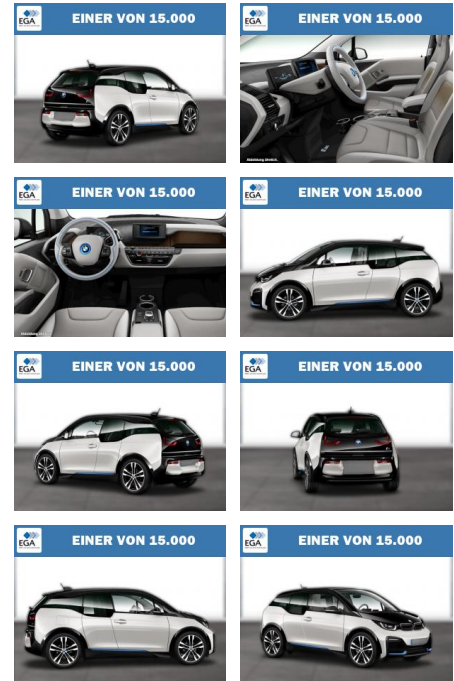

BMW i3s LED Comfort Loft Navi Navi

WG08-236373 Angebotsnr.:

Erstzulassung:	Kilometer:	Farbe:	Leistung:	Kraftstoffart:
01.08.2022	24.238	Blau	135 kW / 184 PS	Elektro

PREIS	FINANZIERUNGSBEISPIEL	
23.550 €	Laufzeit: 72 Monate Anzahlung: 25 %	* Basisfinanzierung: Anzahlung: 5.888 Euro, Laufzeit: 72 Monate, Nettodarlehen: 17.663 Euro, Gesamtbetrag: 28.314 Euro, Zinssätze: 8.63% Sollz. (gebunden), 8.99% eff.
	Basis-Finanzierung:** Mtl. Rate:	** Zielratenfinanzierung: Anzahlung: 5.888 Euro, Laufzeit: 72 Monate, Nettodarlehen: 17.663 Euro, Zielrate: 12.953 Euro, Gesamtbetrag: 29.055 Euro, Zinssätze: 8.63% Sollz. (gebunden), 8.99% eff.,
	Zielraten-Finanzierung:** 217 €	Vermittlung für: Bank 11 Repräsentatives Beispiel gem. § 17 Abs. 4 PAngV. Diese Finanzierungsangebote sind Beispiele. Gerne ermitteln wir für Sie Ihr individuelles Angebot.

Multimedia

- Radio
- Navigation mit Bildschirm
- MP3 Anschluss
- Bluetooth

Komfort

- Zentralverriegelung
- Bordcomputer

Interieur

- Multifunktionslenkrad
- Sportsitze
- el. Fensterheber
- Sitzheizung
- Standheizung