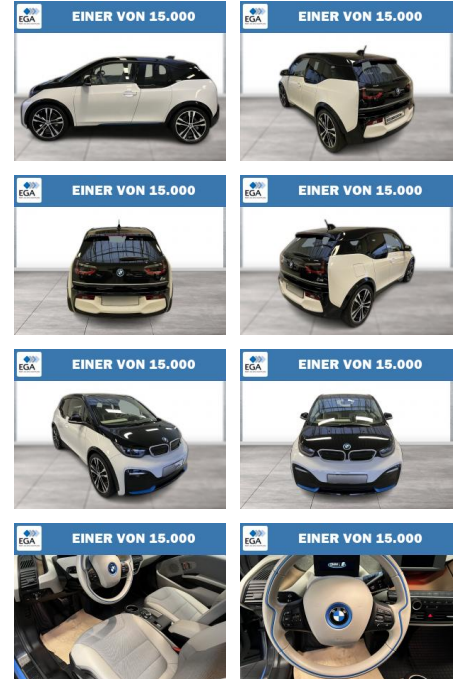

BMW i3s LED Comfort Navi Wärmepumpe PDC

WG08-236374 Angebotsnr.:

| Erstzulassung: | Kilometer: | Farbe: | Leistung: | Kraftstoffart: |
|----------------|------------|--------|-----------------|----------------|
| 01.09.2022 | 45.744 | Blau | 135 kW / 184 PS | Elektro |