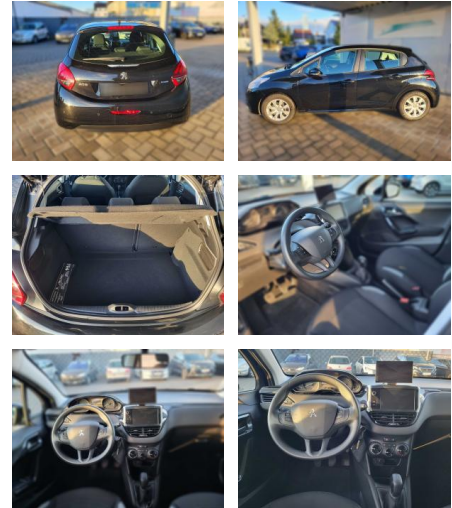

## Peugeot 208 5-Türer PureTech 68 Active

KA02-j\_rytko **Angebotsnr.:**

Erstzulassung:	Kilometer:	Farbe:	Leistung:	Kraftstoffart:
27.07.2016	23.995	Schwarz	50 kW / 68 PS	Benzin

**PREIS**  
**9.660 €**

**FINANZIERUNGSBEISPIEL**