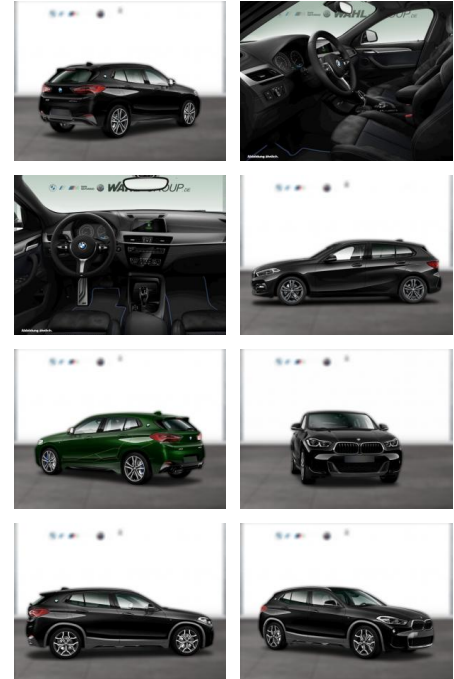

## BMW X2 xDrive20i M SPORT X NAVI LED GRA

WG03-197445 Angebotsnr.:

Erstzulassung:	Kilometer:	Farbe:	Leistung:	Kraftstoffart:
01.05.2018	84.000	Schwarz	141 kW / 192 PS	Benzin

**PREIS**  
**26.640 €**