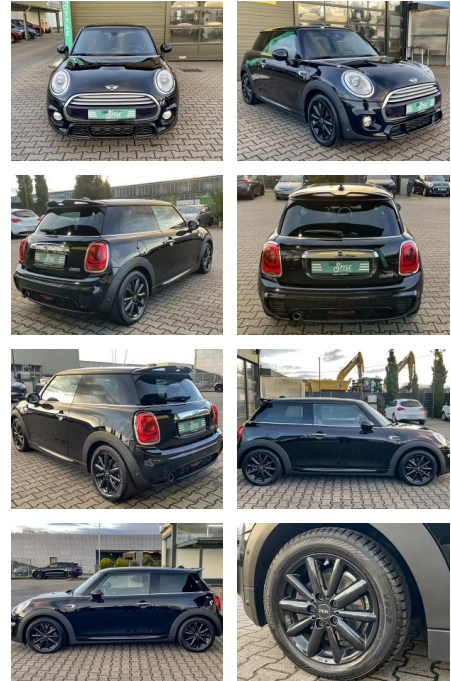

MINI Cooper John Cooper Works Pano Navi SHZ Wire...

CS01-FM2407206 Angebotsnr.:

Erstzulassung:	Kilometer:	Farbe:	Leistung:	Kraftstoffart:
15.05.2015	116.950	Schwarz	100 kW / 136 PS	Benzin

PREIS 12.850 €	FINANZIERUNGSBEISPIEL		* Basisfinanzierung: Anzahlung: 3.213 Euro, Laufzeit: 72 Monate, Nettodarlehen: 9.638 Euro, Gesamtbetrag: 15.450 Euro, Zinssätze: 8.63% Sollz. (gebunden), 8.99% eff. ** Zielratenfinanzierung: Anzahlung: 3.213 Euro, Laufzeit: 72 Monate, Nettodarlehen: 9.638 Euro, Zielrate: 7.068 Euro, Gesamtbetrag: 15.854 Euro, Zinssätze: 8.63% Sollz. (gebunden), 8.99% eff., Vermittlung für: Bank 11 Repräsentatives Beispiel gem. § 17 Abs. 4 PAngV. Diese Finanzierungsangebote sind Beispiele. Gerne ermitteln wir für Sie Ihr individuelles Angebot.
	Laufzeit: 72 Monate Anzahlung: 25 % Basis-Finanzierung:* Mtl. Rate: Zielraten-Finanzierung:** 119 €		

Exterieur

- LED-Tagfahrlicht