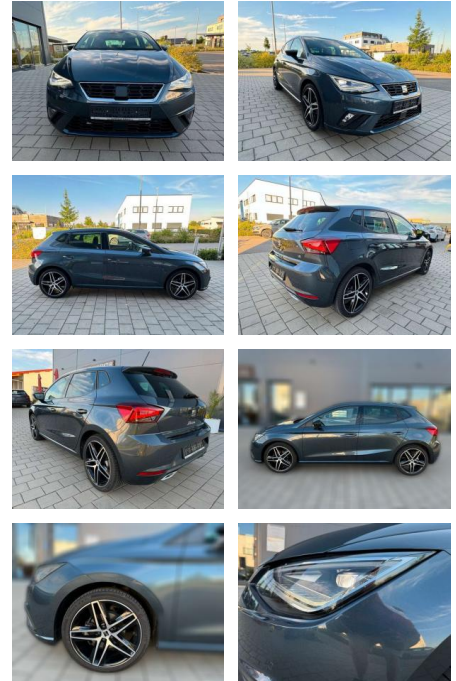

Seat Ibiza FR Kamera Garantief!

AL37-SI955 **Angebotsnr.:**

Erstzulassung:	Kilometer:	Farbe:	Leistung:	Kraftstoffart:
01.08.2023	17.600	grau	110 kW / 150 PS	Benzin

PREIS
26.640 €

FINANZIERUNGSBEISPIEL

Laufzeit: 72 Monate Anzahlung: 25 %
Basis-Finanzierung:* Mtl. Rate:
Zielraten-Finanzierung:** **246 €**

Multimedia

- Radio

Weiteres

- Sonderausstattung: Einparkhilfe vorn und hinten
- Gepäck-/Laderaumboden doppelt
- Kombiinstrument digital (10
- 25 Zoll)
- LM-Felgen 7x18 (Performance
- schwarz
- glanzgedreht)
- Metallic-Lackierung
- Reserverad als Notrad
- Scheinwerfer Voll-LED
- Seitenscheiben hinten und Heckscheibe abgedunkelt Weitere Ausstattung: 3. Bremsleuchte