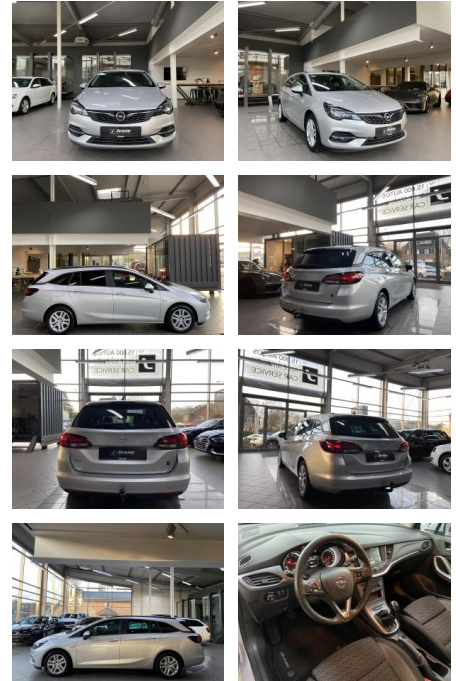

Opel Astra K 1.2 Turbo Edition LED Navi Temp R.C...

AJ02-DM2412-~~Angebotsnr.:~~

Erstzulassung:	Kilometer:	Farbe:	Leistung:	Kraftstoffart:	Verbr. komb.	CO2-Emission	CO2-Klasse (WLTP)
15.09.2020	91.200	Silber	96 kW / 131 PS	Benzin	5,6 l/100km	128 g/km	D