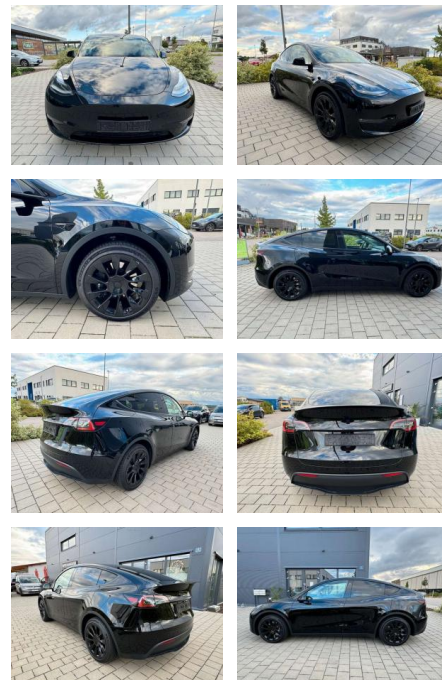

Tesla Model Y Long Range Dual AWD

AL37-741

Angebotsnr.:

Erstzulassung:	Kilometer:	Farbe:	Leistung:	Kraftstoffart:
01.09.2023	36.696	Schwarz	378 kW / 514 PS	Elektro

PREIS
46.410 €

FINANZIERUNGSBEISPIEL

Laufzeit: 72 Monate Anzahlung: 25 %
Basis-Finanzierung:* Mtl. Rate:
Zielraten-Finanzierung:** **428 €**

Multimedia

- Radio

Weiteres

- Weitere Ausstattung: 14 Lautsprecher
- Airbag Fahrer-/Beifahrerseite
- Außenspiegel elektr. heiz- und anklappbar
- Elektromotor 378 kW (cont. 153 kW)
- Fahrassistenten-System: Autopilot
- Freisprecheinrichtung Bluetooth
- Heizungs-/Klimaanlage: Wärmepumpe (Supermanifold)
- HV-Batterie 75 kWh
- Innenausstattung: schwarz
- Karosserie: 5-türig
- Knieairbag Fahrer-/Beifahrerseite
- Kopf-Airbag-System (Windowbag) vorn +

- Lenkrad mit Multifunktion
- Leuchtweitenregelung elektrisch
- LM-Felgen
- Multimedia-Schnittstelle 2 x USB (Typ C) vorn und 2 x USB-Ladeanschluß (Typ C) Mittelkonsole hinten
- Navigationssystem mit Kartendarstellung
- Panorama-Glasdach (vollverglaste Dachfläche)
- Radioempfang digital (DAB+)
- Radstand 2890 mm
- Rückfahrkamera HD
- Rücksitzlehne geteilt/klappbar (60:40)
- Scheibenwaschdüsen heizbar
- Seitenairbag vorn
- Sitze vorn elektr. verstellbar
- Sitzheizung vorn
- Sonderlackierung Perl-Weiß
- Sound-System Premium
- Sprachsteuerungs-System
- Subwoofer

- Touchscreen-Farbdisplay (15 Zoll)
- Wi-Fi on Board

STÄNDIG ÜBER 15.000 FAHRZEUGE IM BESTAND!