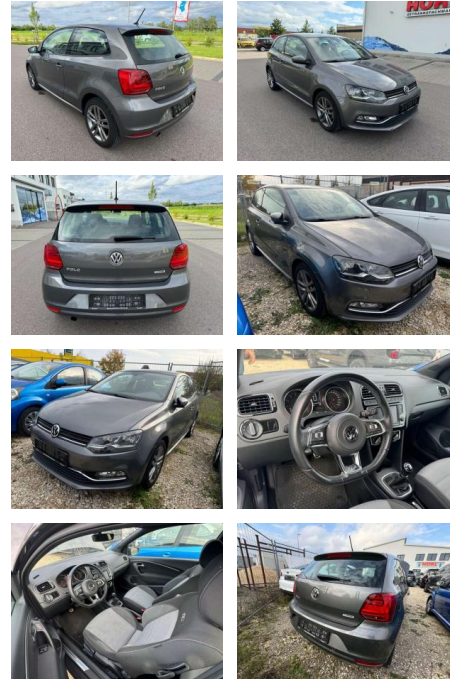

## Volkswagen Polo R WRC Polo V Highline BMT

AL37-850

Angebotsnr.:

Erstzulassung:	Kilometer:	Farbe:	Leistung:	Kraftstoffart:
01.02.2017	106.000	grau	81 kW / 110 PS	Benzin

**PREIS**  
**12.790 €**

**FINANZIERUNGSBEISPIEL**