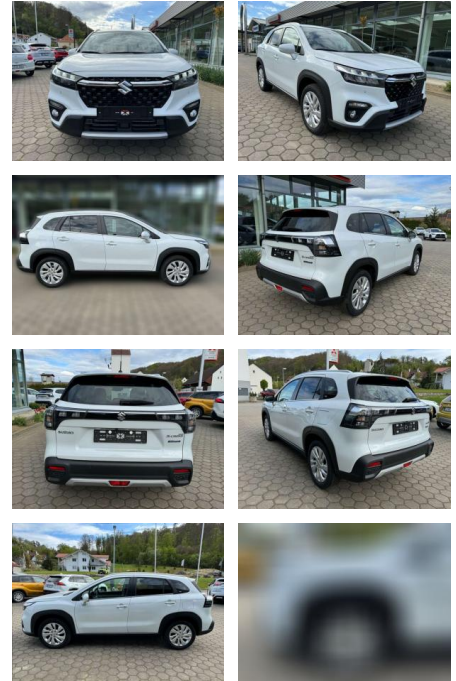

## Suzuki SX4 S-Cross Comfort Kamera LED

AL37-348

Angebotsnr.:

Erstzulassung:	Kilometer:	Farbe:	Leistung:	Kraftstoffart:
01.03.2022	4.393	Weiß	95 kW / 129 PS	Benzin

**PREIS**  
**26.640 €**