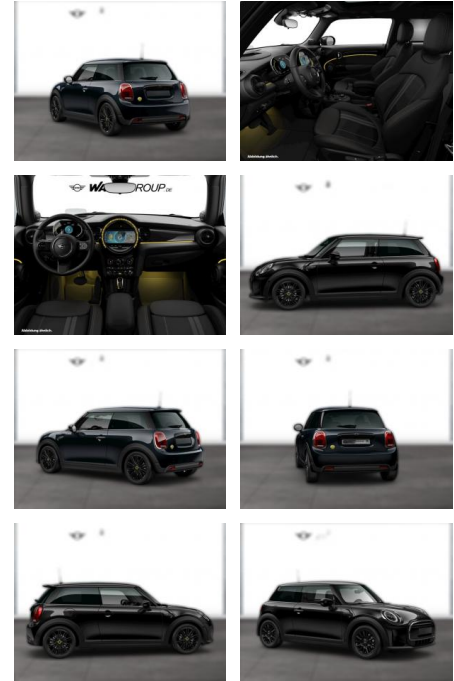

MINI Cooper SE CLASSIC TRIM NAVI LED HUD

WG05-252318 Angebotsnr.:

Erstzulassung:	Kilometer:	Farbe:	Leistung:	Kraftstoffart:
01.11.2023	19.500	Schwarz	135 kW / 184 PS	Elektro

PREIS 28.700 €	FINANZIERUNGSBEISPIEL	
	Laufzeit: 72 Monate	Anzahlung: 25 %
	Basis-Finanzierung:**	Mtl. Rate:
	Zielraten-Finanzierung:**	265 €