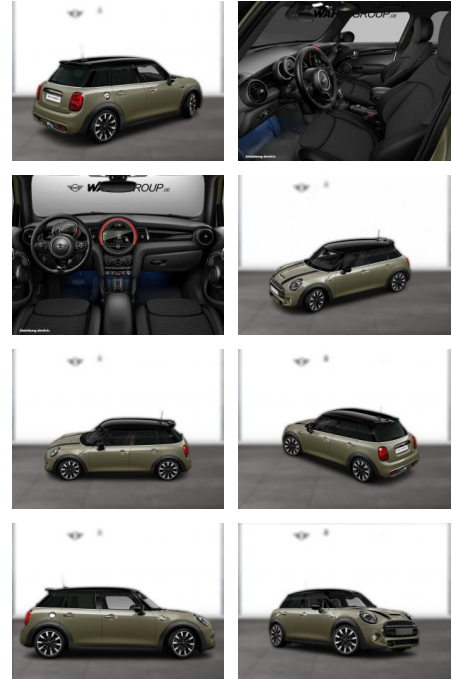

MINI Cooper S 5-TÜRER CHILI II DKG NAVI

WG05-208351 Angebotsnr.:

| Erstzulassung: | Kilometer: | Farbe: | Leistung: | Kraftstoffart: |
|----------------|------------|--------|-----------------|----------------|
| 01.04.2021 | 49.700 | Grau | 141 kW / 192 PS | Benzin |