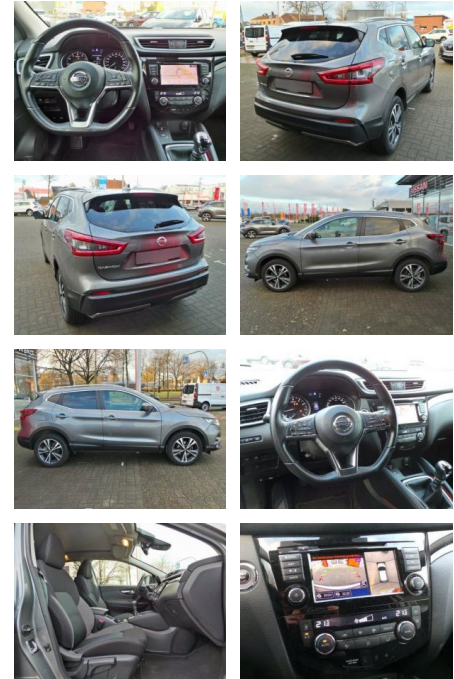

Nissan Qashqai 1.3 DIG-T N-Connecta 360°

WK03-4792-59Angebotsnr.:

Erstzulassung:	Kilometer:	Farbe:	Leistung:	Kraftstoffart:
26.07.2020	60.990	Diverse	103 kW / 140 PS	Benzin

PREIS 21.060 €	FINANZIERUNGSBEISPIEL		<small>* Basisfinanzierung: Anzahlung: 5.265 Euro, Laufzeit: 72 Monate, Nettodarlehen: 15.795 Euro, Gesamtbetrag: 25.320 Euro, Zinssätze: 8.63% Sollz. (gebunden), 8.99% eff. ** Zielratenfinanzierung: Anzahlung: 5.265 Euro, Laufzeit: 72 Monate, Nettodarlehen: 15.795 Euro, Zielrate: 11.583 Euro, Gesamtbetrag: 25.983 Euro, Zinssätze: 8.63% Sollz. (gebunden), 8.99% eff., Vermittlung für: Bank 11 Repräsentatives Beispiel gem. § 17 Abs. 4 PAngV. Diese Finanzierungsangebote sind Beispiele. Gerne ermitteln wir für Sie Ihr individuelles Angebot.</small>
	Laufzeit: 72 Monate	Anzahlung: 25 %	
	Basis-Finanzierung:*	Mtl. Rate:	
	Zielraten-Finanzierung:**	194 €	

Ausstattung

Sicherheit

- Notbremsassistent
- Reifendruckkontrollsystem
- Spurhalteassistent

Multimedia

- USB
- Verkehrszeichenerkennung
- Sprachsteuerung
- Touchscreen

Komfort

- Berganfahrassistent
- Beheizbare Frontscheibe
- Lederlenkrad
- Lordosenstütze
- Keyless Entry

Weiteres

- Start Stop Automatik
- Servolenkung

- Zentralverriegelung
- El. Fensterheber
- El. Seitenspiegel
- Schlüssellose Zentralverriegelung
- Armlehne
- Ambiente-Beleuchtung
- Innenspiegel autom. abblendend
- Multifunktionslenkrad
- Lederlenkrad
- Panoramadach
- Dachreling
- beheizbare Frontscheibe
- Winterpaket
- Leichtmetallfelgen
- Reifendruck-Kontrolle
- Stahlfelgen
- Sommerreifen
- Winterreifen
- Tuner oder Radio
- DAB-Radio
- CD Player