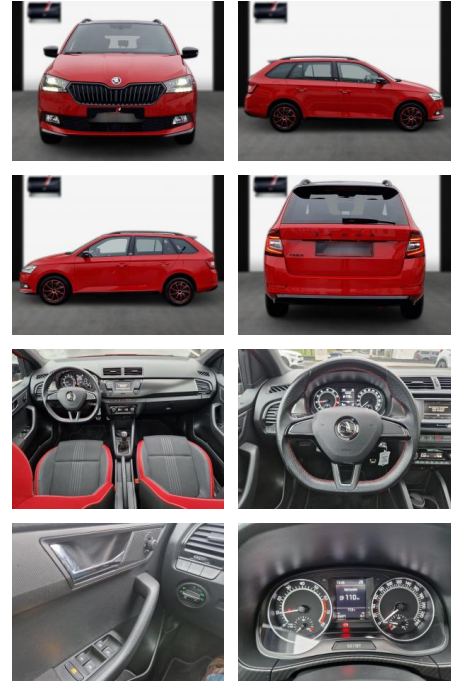

Skoda Fabia Combi Monte Carlo/LED/16" Alu/Pano

SA13-LZ10913Angebotsnr.:

Erstzulassung:	Kilometer:	Farbe:	Leistung:	Kraftstoffart:
26.07.2020	65.500	Diverse	kW / 0 PS	Benzin

PREIS
16.860 €

FINANZIERUNGSBEISPIEL

Multimedia

- USB
- Touchscreen

- **Freisprechanlage Telefon mit Bluetooth;**
- **Line-In-Audioanschluss (USB) in Mittelkonsole; Audiosystem Swing (MP3-fähig SD-Karten-Schnittstelle);**
- **SmartLink (MirrorLink**
- Apple CarPlay und Android Auto)
- ***Assistenzsysteme: Scheibenwischer mit Regensensor; Bremsassistent;**
- **Einschaltautomatik für Fahrlicht (Fahrlichtassistent); Auffahrwarnsystem mit City-Notbremsfunktion (Frontradar-Assistent); Notrufsystem**
- ***Innen: Klimaautomatik; Innenraumfilter: Staub- und Pollenfilter; Bordcomputer; Fensterheber elektrisch hinten; Fensterheber elektr. 2*; Fensterheber elektr. 4*; Lenkrad (Sport/Leder - 3-Speichen mit Chromelementen**
- unten abgeflacht); Gepäckraumabdeckung / Rollo; Dachhimmel schwarz; Lenksäule (Lenkrad) verstellbar (vertikal /