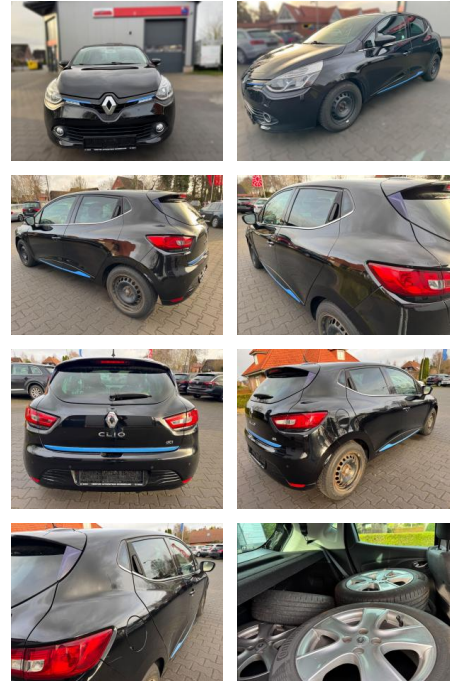

## Renault Clio IV

FA03-41210378 Angebotsnr.:

Erstzulassung:	Kilometer:	Farbe:	Leistung:	Kraftstoffart:
25.06.2015	112.500	Diverse	66 kW / 90 PS	Diesel

**PREIS**  
**7.300 €**