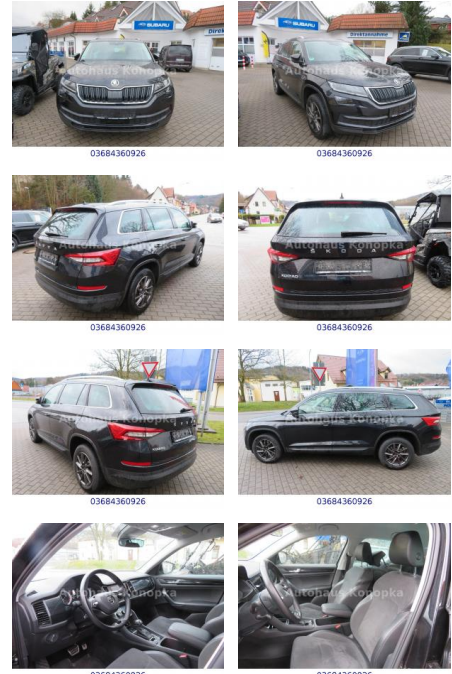

Skoda Kodiak Style+AHK+WR+7Sitze

AK76-4119980 Angebotsnr.:

03684360926

Erstzulassung:	Kilometer:	Farbe:	Leistung:	Kraftstoffart:
31.07.2021	47.103	Diverse	110 kW / 150 PS	Diesel

PREIS	FINANZIERUNGSBEISPIEL	
33.450 €	Laufzeit: 72 Monate	Anzahlung: 25 %
	Basis-Finanzierung:**	Mtl. Rate: 309 €
	Zielraten-Finanzierung:**	Mtl. Rate: 309 €

Ausstattung

Sicherheit

- Reifendruckkontrollsystem

Multimedia

- Soundsystem
- USB
- Sprachsteuerung
- Touchscreen

Komfort

- Berganfahrassistent
- Elektrische Heckklappe
- Lederlenkrad
- Keyless Entry

Weiteres

- Diesel
- Start Stop Automatik
- **Sonderausstattung: 3. Sitzreihe (2 Sitze zusätzlich)**
- Ambiente-Beleuchtung LED

- Fahrassistent-System: Fahrprofilwahl
- Fahrassistent-System: Müdigkeitserkennung
- Fahrassistent-System: Spurhalteassistent (Lane Assist)
- Klappstische in Fahrer- und Beifahrersitzlehne integriert
- Klimaanlage Climatronic 3-Zonen
- Kofferraum / Heckklappe elektrisch betätigt (öffnen + schliessen)
- LM-Felgen 7x18 (Trinity)
- Perleffekt-Lackierung
- Raucher-Paket
- Reserverad als Notrad
- Rückfahrkamera
- Seitenscheiben hinten und Heckscheibe abgedunkelt (SunSet)
- Sitzbezug / Polsterung: Leder / Mikrofaser
- Steckdose 230V
- ***Weitere Ausstattung: 3. Bremsleuchte**