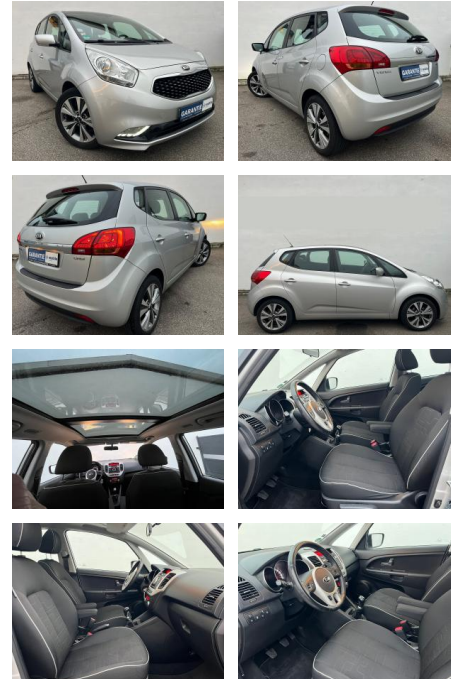

Kia Venga 1,6 CRDi Spirit PANO SITZHZG KLIMAAUTO...

AK82-PK2412-2016-0187

Erstzulassung:	Kilometer:	Farbe:	Leistung:	Kraftstoffart:
04.08.2015	107.990	Silber	94 kW / 128 PS	Diesel

PREIS
11.280 €

FINANZIERUNGSBEISPIEL

Exterieur

- LED-Tagfahrlicht
- Leichtmetallfelgen
- Schiebedach
- Nebelscheinwerfer
- Nebelscheinwerfer
- LM-Felgen 6.5x17 (5-Doppelspeichen)

STÄNDIG ÜBER 15.000 FAHRZEUGE IM BESTAND!