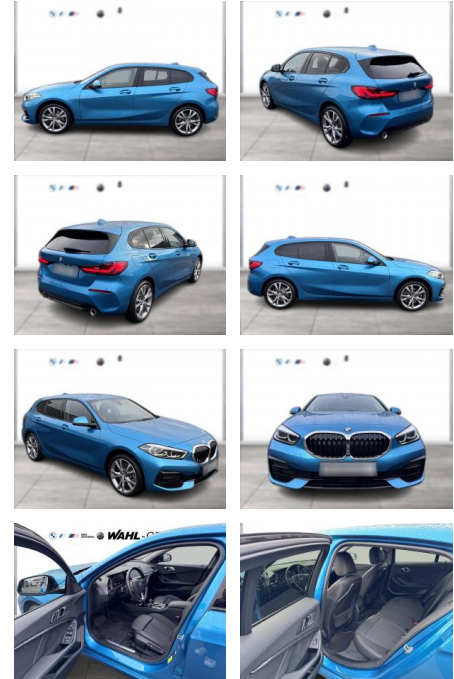

BMW 120i Sport Line AHK LED Navi HiFi

WG10-264989 Angebotsnr.:

| Erstzulassung: | Kilometer: | Farbe: | Leistung: | Kraftstoffart: |
|----------------|------------|--------|-----------------|----------------|
| 01.04.2022 | 33.233 | Blau | 131 kW / 178 PS | Benzin |