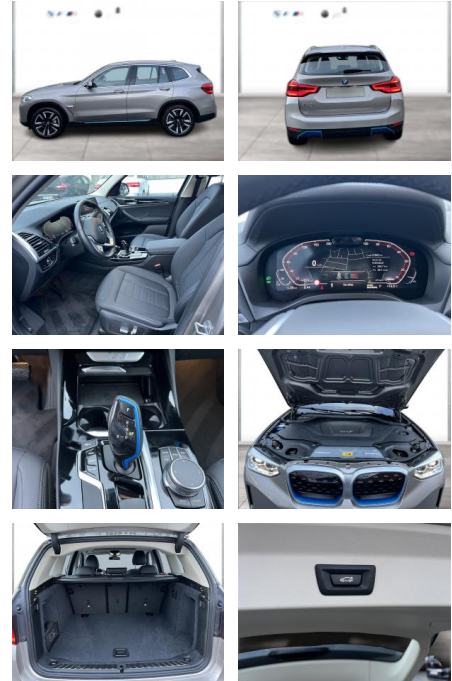

## BMW iX3 Inspiring 100% Akku Panorama LED

WG09-230780 Angebotsnr.:

Erstzulassung:	Kilometer:	Farbe:	Leistung:	Kraftstoffart:
01.12.2021	21.891	Silber	210 kW / 286 PS	Elektro

**PREIS**  
**39.000 €**

### Multimedia

- Radio
- el. Sitzverstellung
- Navigation mit Bildschirm
- MP3 Anschluss
- Bluetooth