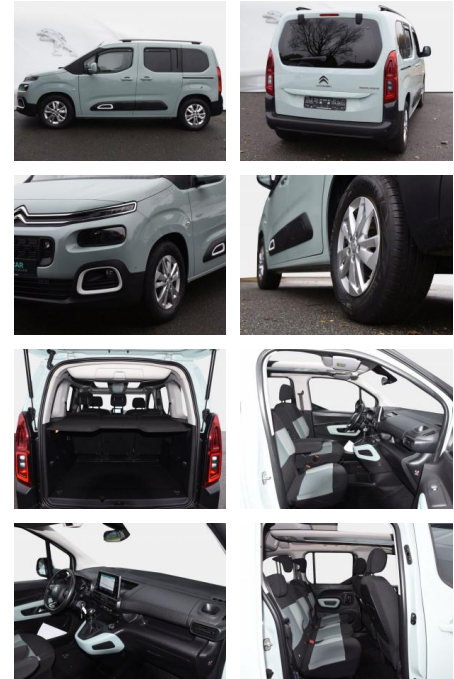

## Citroën Berlingo Shine M

SD04-354 70954 Angebotsnr.:

Erstzulassung:	Kilometer:	Farbe:	Leistung:	Kraftstoffart:
26.08.2019	76.800	Diverse	81 kW / 110 PS	Benzin

PREIS	FINANZIERUNGSBEISPIEL	
22.210 €	Laufzeit: 72 Monate	Anzahlung: 25 %
	Basis-Finanzierung:*	Mtl. Rate:
	Zielraten-Finanzierung:**	205 €