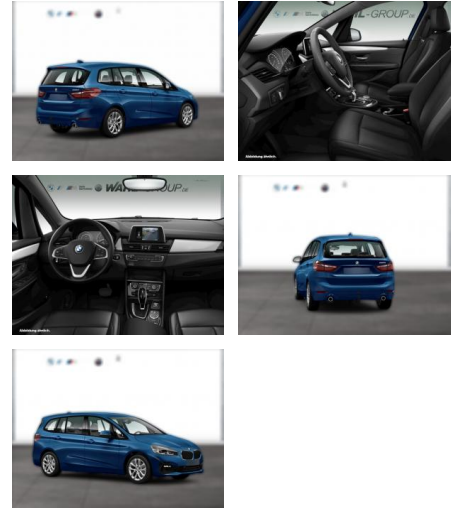

BMW 220i GRAN TOURER ADVANTAGE DKG LEDER

WG03-229888 Angebotsnr.:

Erstzulassung:	Kilometer:	Farbe:	Leistung:	Kraftstoffart:
01.11.2021	51.500	Blau	141 kW / 192 PS	Benzin

PREIS
29.730 €

FINANZIERUNGSBEISPIEL