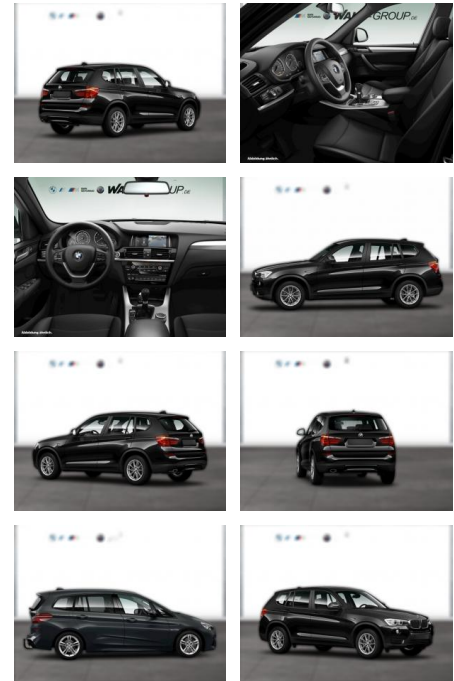

BMW X3 xDrive20d NAVI PROF LEDER HUD RFK

WG05-155153 Angebotsnr.:

Erstzulassung:	Kilometer:	Farbe:	Leistung:	Kraftstoffart:
01.06.2016	74.700	Schwarz	140 kW / 190 PS	Diesel

PREIS	FINANZIERUNGSBEISPIEL	
27.670 €	Laufzeit: 72 Monate Anzahlung: 25 % Basis-Finanzierung:* Mtl. Rate: Zielraten-Finanzierung:** 255 €	* Basisfinanzierung: Anzahlung: 6.918 Euro, Laufzeit: 72 Monate, Nettodarlehen: 20.753 Euro, Gesamtbetrag: 33.267 Euro, Zinssätze: 8.63% Sollz. (gebunden), 8.99% eff. ** Zielratenfinanzierung: Anzahlung: 6.918 Euro, Laufzeit: 72 Monate, Nettodarlehen: 20.753 Euro, Zielrate: 15.219 Euro, Gesamtbetrag: 34.138 Euro, Zinssätze: 8.63% Sollz. (gebunden), 8.99% eff., Vermittlung für: Bank 11 Repräsentatives Beispiel gem. § 17 Abs. 4 PAngV. Diese Finanzierungsangebote sind Beispiele. Gerne ermitteln wir für Sie Ihr individuelles Angebot.

Multimedia

- Radio
- CD Radio
- Navigation mit Bildschirm
- MP3 Anschluss
- Head UP Display
- Bluetooth

Komfort

- Zentralverriegelung
- Bordcomputer

Interieur

- Multifunktionslenkrad
- el. Fensterheber
- Sitzheizung