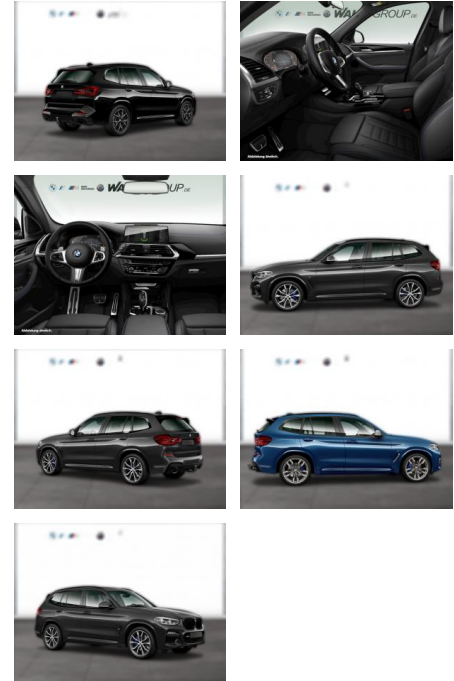

**BMW X3 xDrive30d M SPORT LC PROF HUD AHK**

WG05-232460 Angebotsnr.:

Erstzulassung:	Kilometer:	Farbe:	Leistung:	Kraftstoffart:
01.11.2021	77.100	Grau	210 kW / 286 PS	Diesel

<b>PREIS</b> 48.270 €	<b>FINANZIERUNGSBEISPIEL</b>	
	Laufzeit: 72 Monate	Anzahlung: 25 %
	Basis-Finanzierung:**	Mtl. Rate:
	Zielraten-Finanzierung:**	445 €

**Exterieur**

- Leichtmetallfelgen
- metallic
- Schiebedach
- Nebelscheinwerfer
- Dachreling

**Umwelt**

- Partikelfilter

**Weiteres**

- Sportfahrwerk
- Diesel
- Lichtsensor
- Panoramadach
- elektrische Aussenspiegel
- Start Stop Automatik
- Nichtraucher
- Sportpaket
- Ablagenpaket
- ABS
- Adaptives Kurvenlicht
- Aktiver Fussgängerschutz
- Alarmanlage mit Fernbedienung
- Ambientes Licht
- Anhängerkupplung (Kugelkopf schwenkbar)
- Armauflage vorn
- Außenausstattung: Shadow-Line Hochglanz (erweiterter Umfang)
- Aussenhautschutz
- Außenspiegel elektr. anklappbar