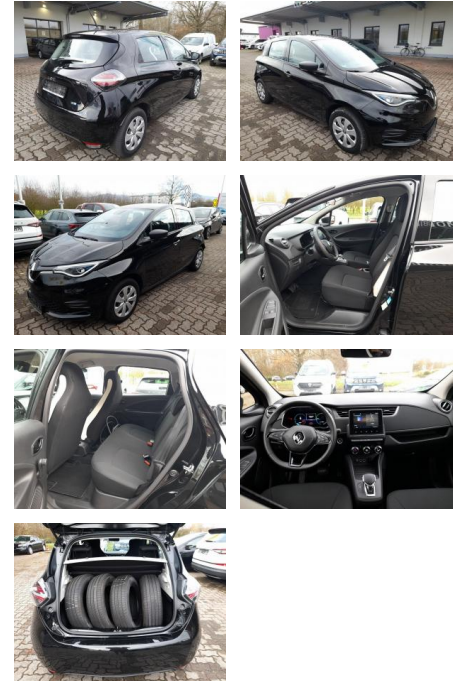

Renault Zoe ZE50 R110 Kaufbatterie LED

AT27-GW-ABO **Angebotsnr.:**

Erstzulassung:	Kilometer:	Farbe:	Leistung:	Kraftstoffart:
10.12.2021	29.749	Schwarz	80 kW / 109 PS	Elektro

PREIS	FINANZIERUNGSBEISPIEL	
15.500 €	Laufzeit: 72 Monate Anzahlung: 25 % Basis-Finanzierung:* Mtl. Rate: Zielraten-Finanzierung:** 143 €	* Basisfinanzierung: Anzahlung: 3.875 Euro, Laufzeit: 72 Monate, Nettodarlehen: 11.625 Euro, Gesamtbetrag: 18.635 Euro, Zinssätze: 8.63% Sollz. (gebunden), 8.99% eff. ** Zielratenfinanzierung: Anzahlung: 3.875 Euro, Laufzeit: 72 Monate, Nettodarlehen: 11.625 Euro, Zielrate: 8.525 Euro, Gesamtbetrag: 19.123 Euro, Zinssätze: 8.63% Sollz. (gebunden), 8.99% eff., Vermittlung für: Bank 11 Repräsentatives Beispiel gem. § 17 Abs. 4 PAngV. Diese Finanzierungsangebote sind Beispiele. Gerne ermitteln wir für Sie Ihr individuelles Angebot.

- Radio
- Bluetooth

Komfort

- Zentralverriegelung
- Bordcomputer

Interieur

- el. Fensterheber

Exterieur

- metallic

Weiteres

- Lichtsensor
- elektrische Aussenspiegel
- Nichtraucher
- Sonderlackierung Metallic Black Pearl schwarz
- Easy-Paket (Licht- und Regensensor)
- Multimedia-System Easy Link (Touchscreen 7") (Radioempfang digital (DAB+) / Freisprecheinrichtung (Bluetooth) mit Sprachsteuerung / USB-Anschluss inkl. AUX-IN-Anschluss (Plug & Music))
- Geschwindigkeits-Regelanlage (Tempomat) (Geschwindigkeits-Begrenzeranlage)
- Außenspiegel schwarz
- Elektr. Bremskraftverteilung
- Elektromotor 51 kW
- Fahrzeug mit HV-Kauf-Batterie