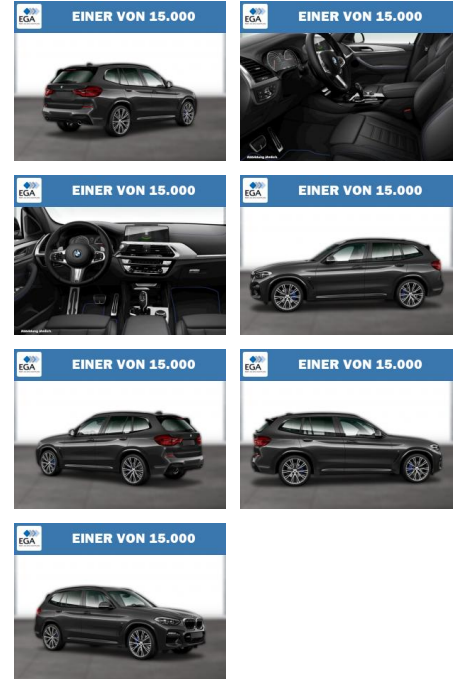

BMW X3 xDrive30d M SPORT NAVI PROF HUD PANO

WG06-200053 Angebotsnr.:

Erstzulassung:	Kilometer:	Farbe:	Leistung:	Kraftstoffart:
01.08.2018	62.000	Grau	195 kW / 265 PS	Diesel

PREIS 40.030 €	FINANZIERUNGSBEISPIEL Laufzeit: 72 Monate Anzahlung: 25 %		* Basisfinanzierung: Anzahlung: 10.008 Euro, Laufzeit: 72 Monate, Nettodarlehen: 30.023 Euro, Gesamtbetrag: 48.128 Euro, Zinssätze: 8.63% Sollz. (gebunden), 8.99% eff. ** Zielratenfinanzierung: Anzahlung: 10.008 Euro, Laufzeit: 72 Monate, Nettodarlehen: 30.023 Euro, Zielrate: 22.017 Euro, Gesamtbetrag: 49.387 Euro, Zinssätze: 8.63% Sollz. (gebunden), 8.99% eff., Vermittlung für: Bank 11 Repräsentatives Beispiel gem. § 17 Abs. 4 PAngV. Diese Finanzierungsangebote sind Beispiele. Gerne ermitteln wir für Sie Ihr individuelles Angebot.
	Basis-Finanzierung:* Mtl. Rate: Zielraten-Finanzierung:** 369 €		