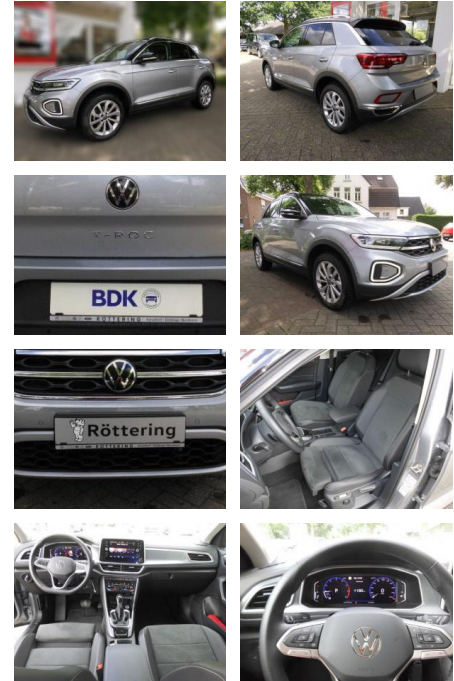

Volkswagen T-Roc Style 1.5

AS86-gws 279 ~~106~~ 683snr.:

VERKAUFT

Erstzulassung:	Kilometer:	Farbe:	Leistung:	Kraftstoffart:
25.12.2023	24.154		110 kW / 150 PS	Benzin

PREIS
29.950 €

FINANZIERUNGSBEISPIEL

Laufzeit: 72 Monate Anzahlung: 25 %
 Basis-Finanzierung:* Mtl. Rate:
 Zielraten-Finanzierung:** **276 €**