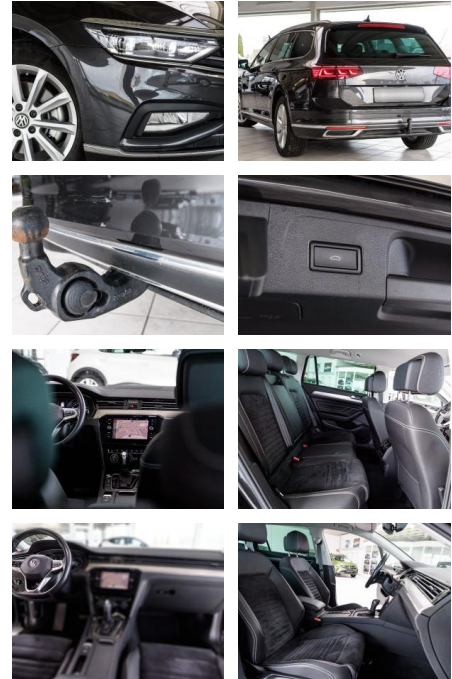

Volkswagen Passat Variant Elegance+IQ MATRIX+AHK

AS86-VTI2411/72 Monate

Erstzulassung:	Kilometer:	Farbe:	Leistung:	Kraftstoffart:
06.06.2020	49.900	Diverse	110 kW / 150 PS	Diesel

PREIS
28.300 €

FINANZIERUNGSBEISPIEL

Laufzeit: 72 Monate   Anzahlung: 25 %
Basis-Finanzierung:*   Mtl. Rate:
Zielraten-Finanzierung:** **261 €**

* Basisfinanzierung: Anzahlung: 7.075 Euro, Laufzeit: 72 Monate, Nettodarlehen: 21.225 Euro, Gesamtbetrag: 34.024 Euro, Zinssätze: 8.63% Sollz. (gebunden), 8.99% eff.
** Zielratenfinanzierung: Anzahlung: 7.075 Euro, Laufzeit: 72 Monate, Nettodarlehen: 21.225 Euro, Zielrate: 15.565 Euro, Gesamtbetrag: 34.915 Euro, Zinssätze: 8.63% Sollz. (gebunden), 8.99% eff.,

Vermittlung für: Bank 11
Repräsentatives Beispiel gem. § 17 Abs. 4 PAngV. Diese Finanzierungsangebote sind Beispiele. Gerne ermitteln wir für Sie Ihr individuelles Angebot.

Ausstattung

Sicherheit

- Müdigkeitswarnsystem
- Notbremsassistent
- Notrufsystem
- Reifendruckkontrollsystem
- Spurhalteassistent

Multimedia

- Soundsystem
- USB
- Verkehrszeichenerkennung
- Sprachsteuerung
- Touchscreen

Komfort

- Berganfahrassistent
- Beheizbares Lenkrad
- Elektrische Heckklappe
- Lederlenkrad
- Lordosenstütze

Weiteres

- Schaltwippen
- Diesel
- Start Stop Automatik
- **Sonderausstattung: App-Connect Wireless**
- Audio-Navigationssystem Discover Media Streaming & Internet (Touchscreen)
- Bluetooth
- USB
- Ausstattungs-Paket: Klima und Energie
- Fond
- Kofferraumdeckel / Heckklappe elektr. betätigt (öffnen + schliessen)
- LM-Felgen 6
- 5x17 (Helsinki)
- Metallic-Lackierung
- Mobiltelefon Schnittstelle Comfort mit kabelloser Ladefunktion
- Radioempfang digital (DAB+)
- Raucher-Paket
- Reifendruck-Kontrollsystem

- Rückfahrkamera (Rear View)
- Verglasung hinten abgedunkelt (65 %)
- ***Weitere**
- **Ausstattung: 3-Punkt-Sicherheitsgurt hinten mitte**
- Airbag Fahrer-/Beifahrerseite
- Beifahrerairbag abschaltbar
- Antennen-Diversity
- Antriebs-Schlupfregelung (ASR)
- App-Connect
- Ausstattung Highline / Style / Elegance
- Automatische Fahrlichtschaltung (ALS) mit Leaving Home / Coming-Home-Lichtfunktion
- Außenspiegel asphärisch
- links
- Außenspiegel asphärisch
- rechts
- Außenspiegel elektr. verstell-
- heiz- und anklappbar
- Außenspiegel lackiert

STÄNDIG ÜBER 15.000 FAHRZEUGE IM BESTAND!