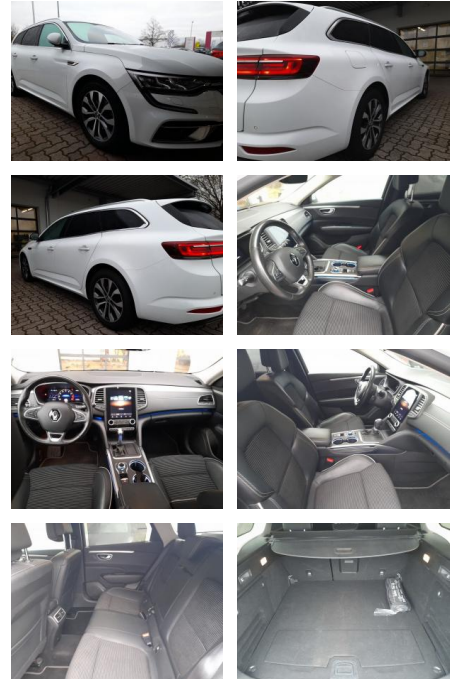

AT27-GW-ABO27 Anzgebotsnr.:

Erstzulassung:	Kilometer:	Farbe:	Leistung:	Kraftstoffart:
04.02.2022	50.750		117 kW / 159 PS	Benzin

PREIS
23.550 €

FINANZIERUNGSBEISPIEL

Laufzeit: 72 Monate Anzahlung: 25 %
 Basis-Finanzierung:* Mtl. Rate:
 Zielraten-Finanzierung:** **217 €**

Multimedia

- Radio
- Navigation mit Bildschirm
- MP3 Anschluss

Komfort

- Zentralverriegelung

Interieur

- el. Fensterheber
- Sitzheizung

Exterieur

- Leichtmetallfelgen
- Nebelscheinwerfer
- Dachreling