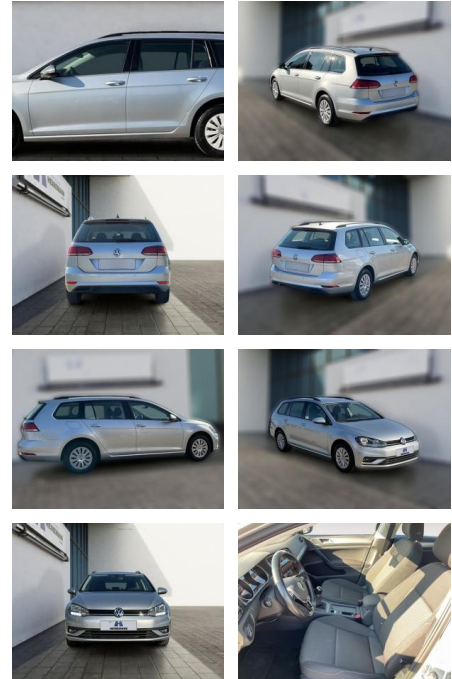

## Volkswagen Golf Variant 1.6 TDI Trendline Navi

HE03-ZK12441 Angebotssnr.:

Erstzulassung:	Kilometer:	Farbe:	Leistung:	Kraftstoffart:
01.12.2019	69.639	Silber	85 kW / 116 PS	Diesel

**PREIS**  
**16.400 €**