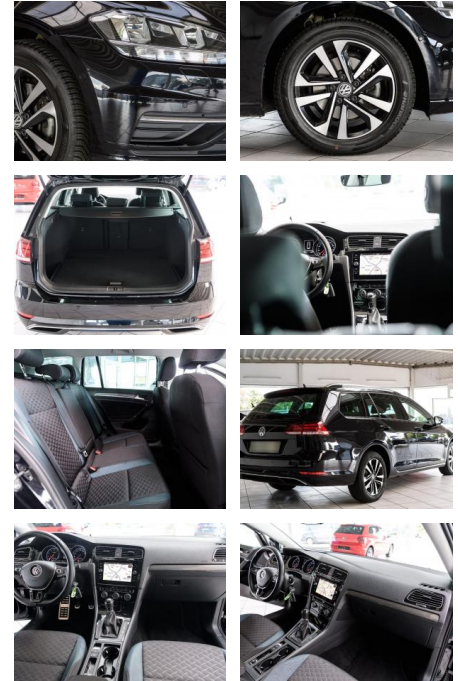

## Volkswagen Golf Variant Golf 7 Variant IQ.DRIVE

AS86-VTI 2409 Anzeigensnr.:

**VERKAUFT**

**Erstzulassung:** 25.01.2020    **Kilometer:** 61.800    **Farbe:**    **Leistung:** 85 kW / 116 PS    **Kraftstoffart:** Benzin

## Ausstattung

### Komfort

- Berganfahrassistent
- Lederlenkrad
- Lordosenstütze