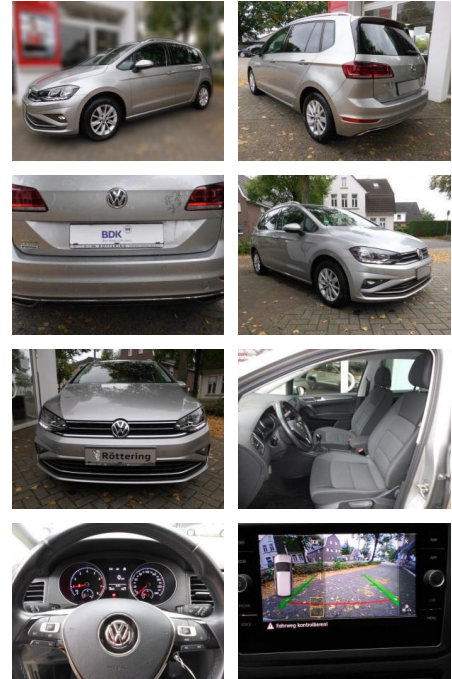

Volkswagen Golf Sportsvan Sportsvan 1.5

AS86-Hollink 15 Jahre Busr.:

VERKAUFT

Erstzulassung: 25.03.2020 **Kilometer:** 45.000 **Farbe:** **Leistung:** 96 kW / 131 PS **Kraftstoffart:** Benzin

PREIS
18.930 €