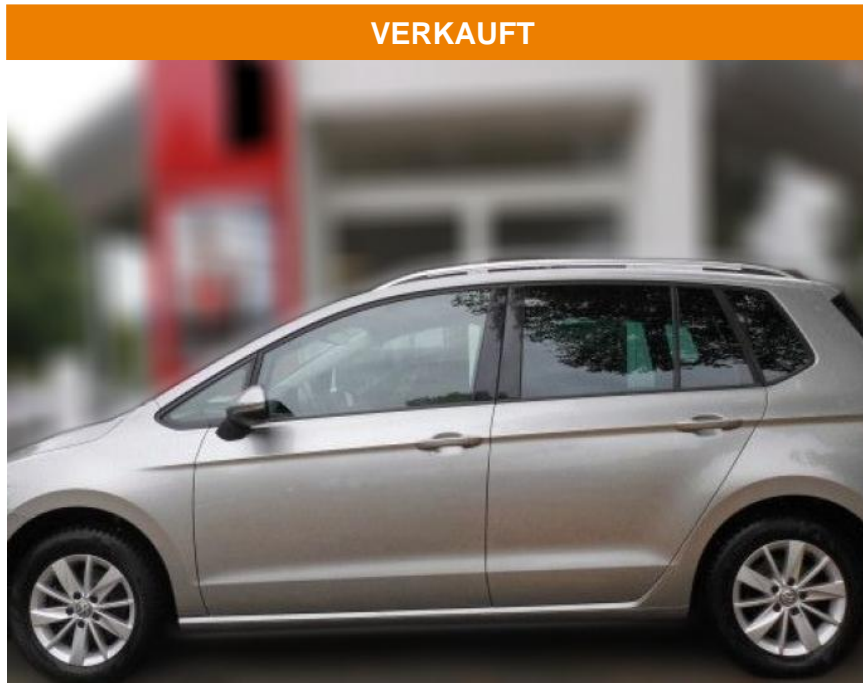

Volkswagen Golf Sportsvan Sportsvan 1.5

AS86-Hollink 15 Jahre Busr.:

VERKAUFT

Erstzulassung: 25.03.2020 **Kilometer:** 45.000 **Farbe:** **Leistung:** 96 kW / 131 PS **Kraftstoffart:** Benzin

PREIS
18.930 €