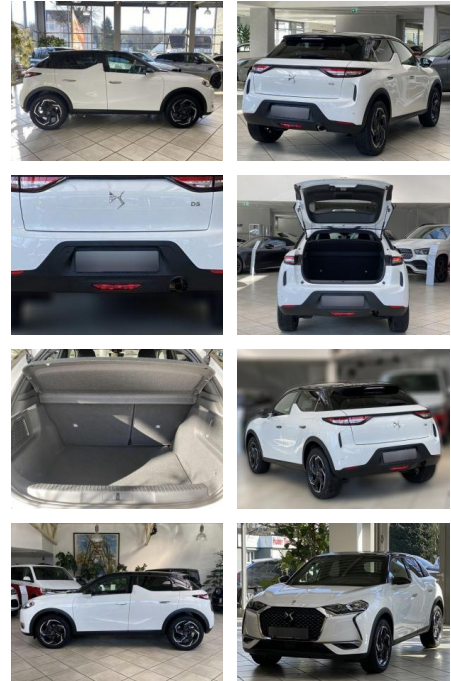

DS Automobiles DS3 Crossback DS 3 Crossback 1.2

LA05-97-00875 **Angebotsnr.:**

VERKAUFT

Erstzulassung: 25.07.2020 **Kilometer:** 22.300 **Farbe:** **Leistung:** 74 kW / 101 PS **Kraftstoffart:** Benzin

PREIS 17.480 €	FINANZIERUNGSBEISPIEL Laufzeit: 72 Monate Anzahlung: 25 % Basis-Finanzierung:* Mtl. Rate: Zielraten-Finanzierung:** 161 €
---------------------------------	--

Exterieur

- LM-Felgen 7x18 (Shanghai)
- Seitenscheiben hinten und Heckscheibe dunkel getönt
- Sonderlackierung Polar-Weiß
- **Karosserie: 5-türig**

STÄNDIG ÜBER 15.000 FAHRZEUGE IM BESTAND!