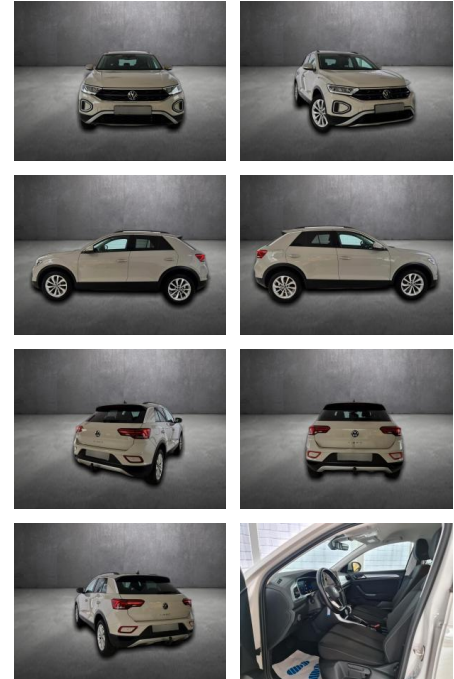

## Volkswagen T-Roc

AH90-05308-12 **Angebotsnr.:**

**Erstzulassung:** 25.07.2023    **Kilometer:** 37.147    **Farbe:**    **Leistung:** 110 kW / 150 PS    **Kraftstoffart:** Benzin

**PREIS**  
**27.260 €**