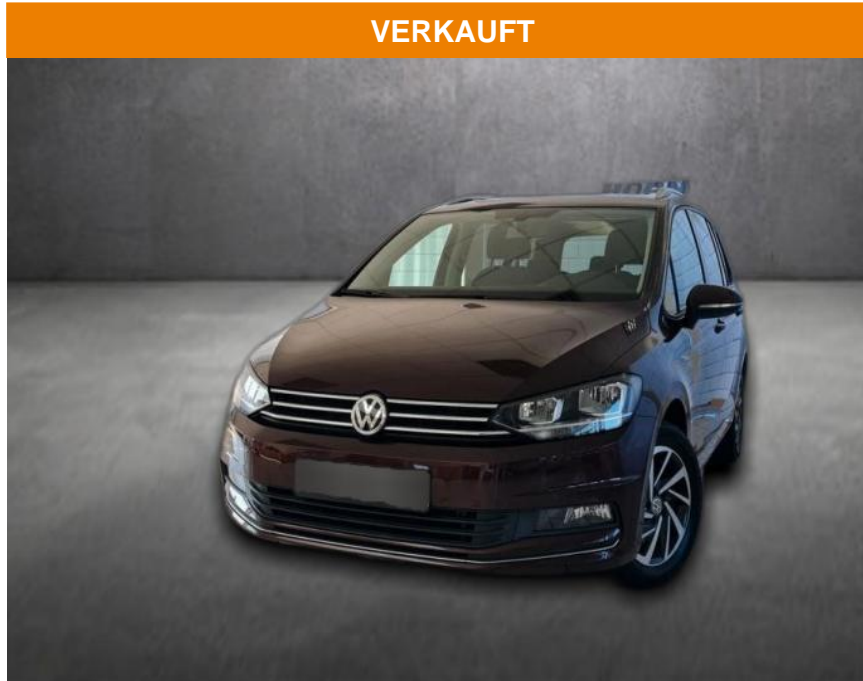

**Volkswagen Touran Sound BMT, 1.Hand, unfallfrei,**

AH90-68240-11 **Angebotsnr.:**

**Erstzulassung:** 27.02.2018    **Kilometer:** 86.602    **Farbe:**    **Leistung:** 110 kW / 150 PS    **Kraftstoffart:** Benzin