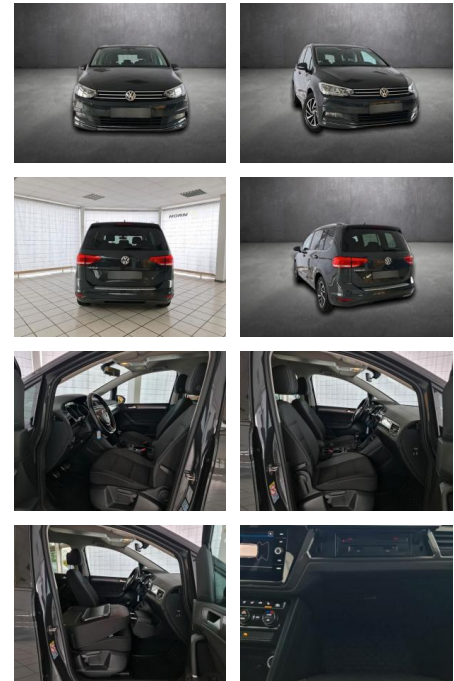

Volkswagen Touran Join, unfallfrei,

AH90-15092-134 **Art. Pos.:**

Erstzulassung: 27.11.2018 **Kilometer:** 73.205 **Farbe:** **Leistung:** 110 kW / 150 PS **Kraftstoffart:** Benzin

PREIS
23.140 €

FINANZIERUNGSBEISPIEL
Laufzeit: 72 Monate Anzahlung: 25 %
Basis-Finanzierung:* Mtl. Rate:
Zielraten-Finanzierung:** **214 €**

Ausstattung

Sicherheit

- Müdigkeitswarnsystem
- Notbremsassistent
- Reifendruckkontrollsystem

Multimedia

- Soundsystem
- USB
- Sprachsteuerung
- Touchscreen

Komfort

- Berganfahrassistent
- Lederlenkrad
- Lordosenstütze