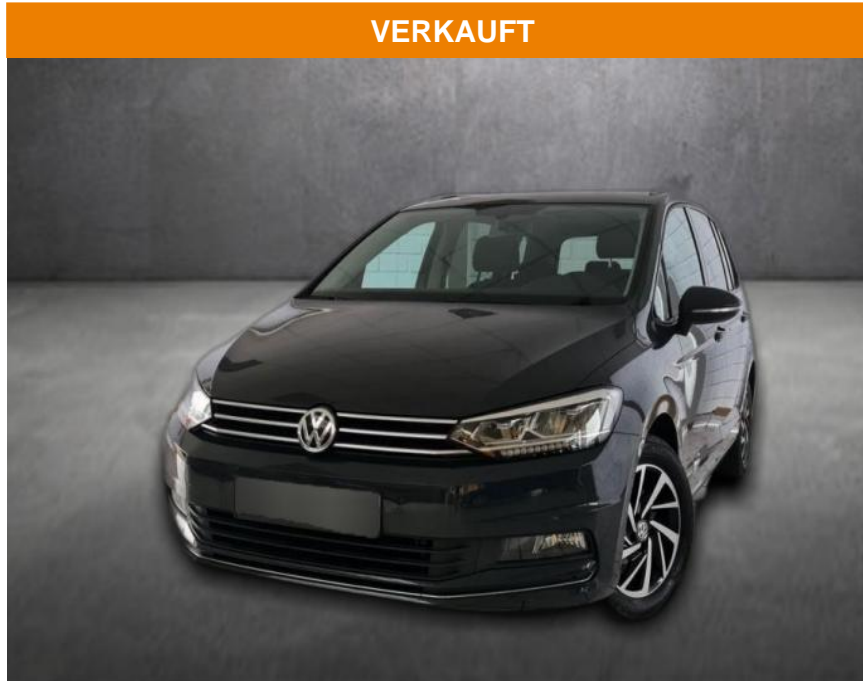

Volkswagen Touran Join, unfallfrei,

AH90-15092-134 **Art. Pos.:**

Erstzulassung: 27.11.2018 **Kilometer:** 73.205 **Farbe:** **Leistung:** 110 kW / 150 PS **Kraftstoffart:** Benzin

PREIS
23.140 €

FINANZIERUNGSBEISPIEL
Laufzeit: 72 Monate Anzahlung: 25 %
Basis-Finanzierung:* Mtl. Rate:
Zielraten-Finanzierung:** **214 €**