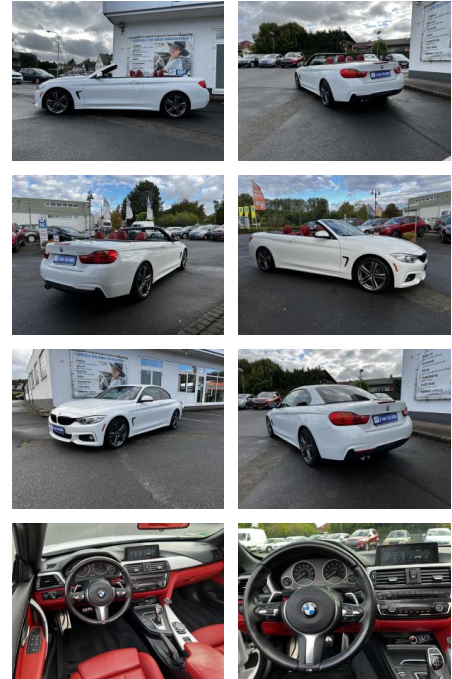

BMW 430i M Sport*CAM*SHZ*US IMPORT*

ME00-SH2410 Angebotsnr.:

Erstzulassung:	Kilometer:	Farbe:	Leistung:	Kraftstoffart:
12.09.2016	82.000	Weiß	185 kW / 252 PS	Benzin

PREIS
24.370 €

FINANZIERUNGSBEISPIEL

Laufzeit: 72 Monate Anzahlung: 25 %
Basis-Finanzierung:* Mtl. Rate:
Zielraten-Finanzierung:** **225 €**

Vermittlung für: Bank 11
Repräsentatives Beispiel gem. § 17 Abs. 4 PAngV. Diese Finanzierungsangebote sind Beispiele. Gerne ermitteln wir für Sie Ihr individuelles Angebot.

Ausstattung

Besonderheiten

- Bluetooth
- Bordcomputer
- Elektr. Fensterheber
- Elektr. Seitenspiegel
- Freisprecheinrichtung
- Geschwindigkeitsbegrenzer
- Innenspiegel autom. abblendend
- Lederlenkrad
- Leichtmetallfelgen
- Lichtsensor
- Lordosenstütze
- Navigationssystem
- Nebelscheinwerfer
- Regensensor
- Schlüssellose Zentralverriegelung
- Sitzheizung
- Sportfahrwerk
- Sportpaket
- Sportsitze
- Sprachsteuerung

- Spurhalteassistent
- Start/Stop-Automatik
- Tempomat
- Exterieurumfänge Wagenfarbe
- LM-Felgen
- Sitzheizung vorn
- Sportsitze vorn
- Verdeckbetätigung vollautomatisch
- Elektr. Sitzeinstellung mit Memory-Funktion
- Elektr. Seitenspiegel anklappbar
- Heckantrieb
- M-Paket