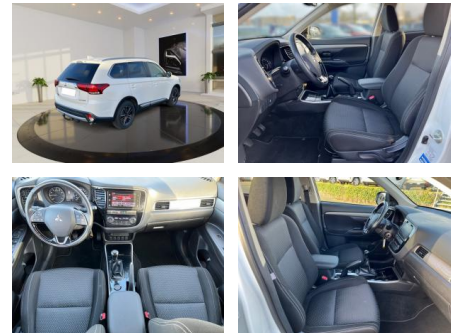

## Mitsubishi Outlander 2.0 MIVEC Edition 2WD SHZ

AB93-001216 Angebotsnr.:

Erstzulassung:	Kilometer:	Farbe:	Leistung:	Kraftstoffart:
29.08.2017	81.350	Weiß	110 kW / 150 PS	Benzin

**PREIS**  
**16.750 €**

### Interieur

- Multifunktionslenkrad

- el. Fensterheber
- Sitzheizung