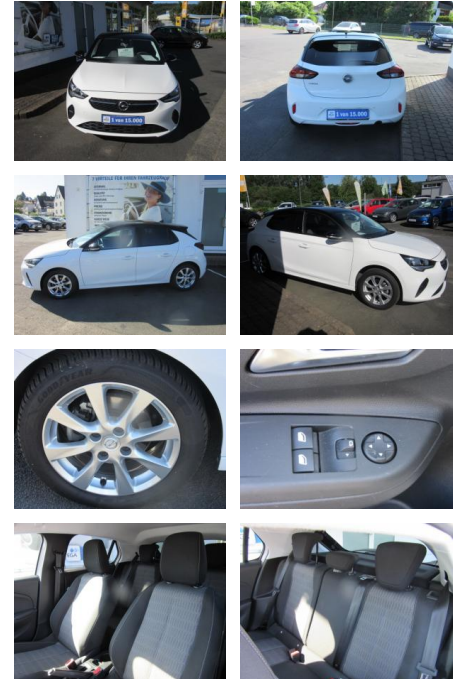

Opel Corsa F Edition Plus *LM-Felgen*PDC*Klima*S...

ME00-349200 Angebotsnr.:

Erstzulassung:	Kilometer:	Farbe:	Leistung:	Kraftstoffart:
29.11.2021	27.900	Weiß	55 kW / 75 PS	Benzin

PREIS
14.880 €

FINANZIERUNGSBEISPIEL
Laufzeit: 72 Monate Anzahlung: 25 %
Basis-Finanzierung:* Mtl. Rate:
Zielraten-Finanzierung:** **137 €**