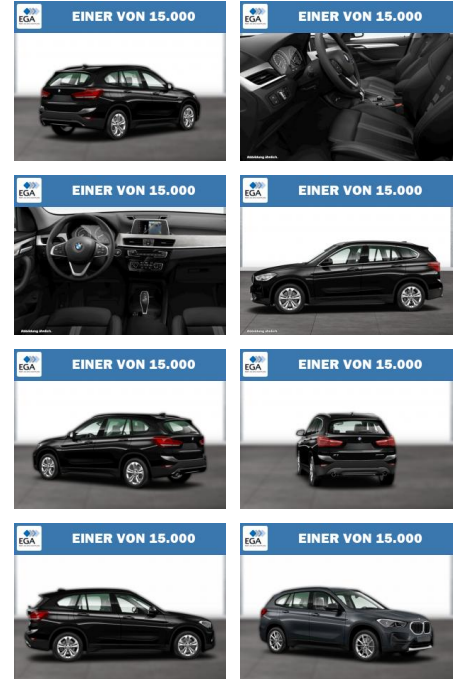

BMW X1 xDrive20i ADVANTAGE AUT PARKASSIST

WG06-208468 Angebotsnr.:

| Erstzulassung: | Kilometer: | Farbe: | Leistung: | Kraftstoffart: |
|----------------|------------|---------|-----------------|----------------|
| 01.06.2019 | 49.000 | Schwarz | 141 kW / 192 PS | Benzin |