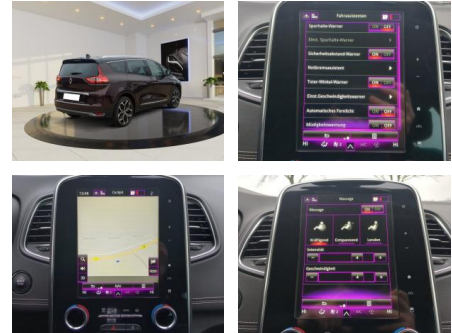

Renault Grand Scenic TCe 160 EDC Intens

AB93-292898 **Angebotsnr.:**

Erstzulassung:	Kilometer:	Farbe:	Leistung:	Kraftstoffart:
22.11.2021	55.001	Rot	120 kW / 163 PS	Benzin

PREIS
26.750 €

FINANZIERUNGSBEISPIEL

Multimedia

- Radio
- Navigation mit Bildschirm
- MP3 Anschluss
- Head UP Display
- Bluetooth

Komfort

- Zentralverriegelung

- Bordcomputer

Interieur

- Multifunktionslenkrad
- el. Fensterheber
- Sitzheizung

Exterieur

- Leichtmetallfelgen
- metallic
- Nebelscheinwerfer
- Dachreling

Umwelt

- Partikelfilter

Weiteres

- Lichtsensor
- elektrische Aussenspiegel
- Start Stop Automatik
- Nichtraucher

Sonderausstattung

- ***City-Paket Plus Einparkhilfe vorne**
- hinten und seitlich Rückfahrkamera Totwinkel-Assistent
- ***Lounge-Paket-Sitzheizung -Massagesitze -Relax-Kopfstützen vorne -Komfort-Kopfstützen hinten-Fahrersitz mit elektrisch einstellbarer Lendenwirbelstütze**
- ***Serienausstattung Komfort und Innenausstattung -Klimaautomatik 2-Zonen -Multi-Sense (Fahrmodi Auswahl) -Müdigkeitswarnsystem -Ambiente-Beleuchtung -Lederlenkrad mit Multifunktion -Armlehnen-Sonnenblenden mit Make-up-Spiegel-In-Beifahrersonnenblende mit Make-up-Spiegel-In-Fahrersitz höhenverstellbar -Lenkrad höhen- und längsverstellbar -Rücksitzbank 60/40 umklappbar -Doppelter Kofferraumboden**