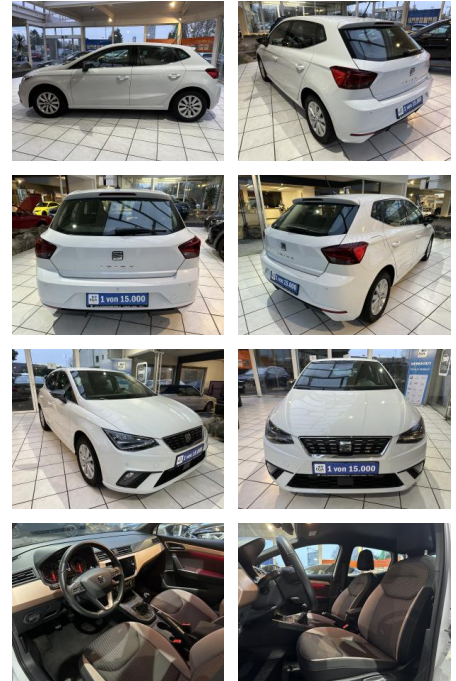

## Seat Ibiza 1.0 TSI Xcellence OPF (EURO 6d-TEMP)

VN01-MS2501-~~ANZEIGEN~~..

Erstzulassung:	Kilometer:	Farbe:	Leistung:	Kraftstoffart:
09.07.2020	40.900		85 kW / 116 PS	Benzin

PREIS	FINANZIERUNGSBEISPIEL	
<b>16.450 €</b>	Laufzeit: 72 Monate	Anzahlung: 25 %
	Basis-Finanzierung:**	Mtl. Rate:
	Zielraten-Finanzierung:**	<b>152 €</b>

\* Basisfinanzierung: Anzahlung: 4.113 Euro, Laufzeit: 72 Monate, Nettodarlehen: 12.338 Euro, Gesamtbetrag: 19.778 Euro, Zinssätze: 8.63% Sollz. (gebunden), 8.99% eff.  
 \*\* Zielratenfinanzierung: Anzahlung: 4.113 Euro, Laufzeit: 72 Monate, Nettodarlehen: 12.338 Euro, Zielrate: 9.048 Euro, Gesamtbetrag: 20.296 Euro, Zinssätze: 8.63% Sollz. (gebunden), 8.99% eff.,  
 Vermittlung für: Bank 11  
 Repräsentatives Beispiel gem. § 17 Abs. 4 PAngV. Diese Finanzierungsangebote sind Beispiele. Gerne ermitteln wir für Sie Ihr individuelles Angebot.