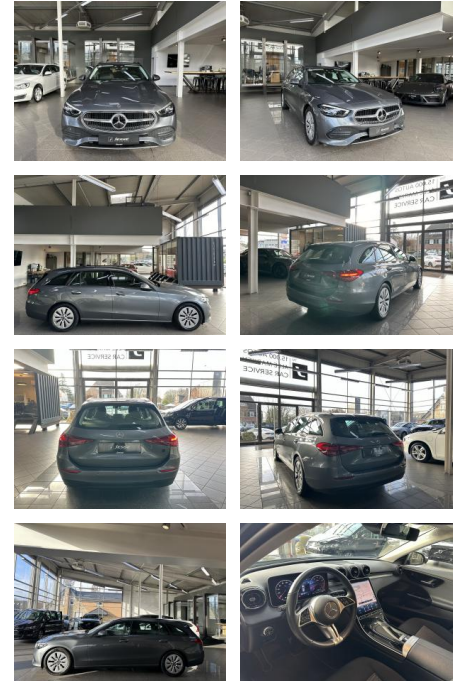

Mercedes-Benz C 200 T LED Distronic+ DAB OLED-Di...

AJ02-MD2501-2 **Angebotsnr.:**

Erstzulassung:	Kilometer:	Farbe:	Leistung:	Kraftstoffart:
16.11.2021	104.500	Grau	150 kW / 204 PS	Benzin

PREIS
27.780 €

FINANZIERUNGSBEISPIEL

Vermittlung für: Bank 11
Repräsentatives Beispiel gem. § 17 Abs. 4 PAngV. Diese Finanzierungsangebote sind Beispiele. Gerne ermitteln wir für Sie Ihr individuelles Angebot.

Ausstattung

Besonderheiten

- Zentral-Display (OLED)
- Tempomat mit Abstandsregelung / Distronic Plus mit Stop&Go-Funktion
- Scheinwerfer LED High Performance